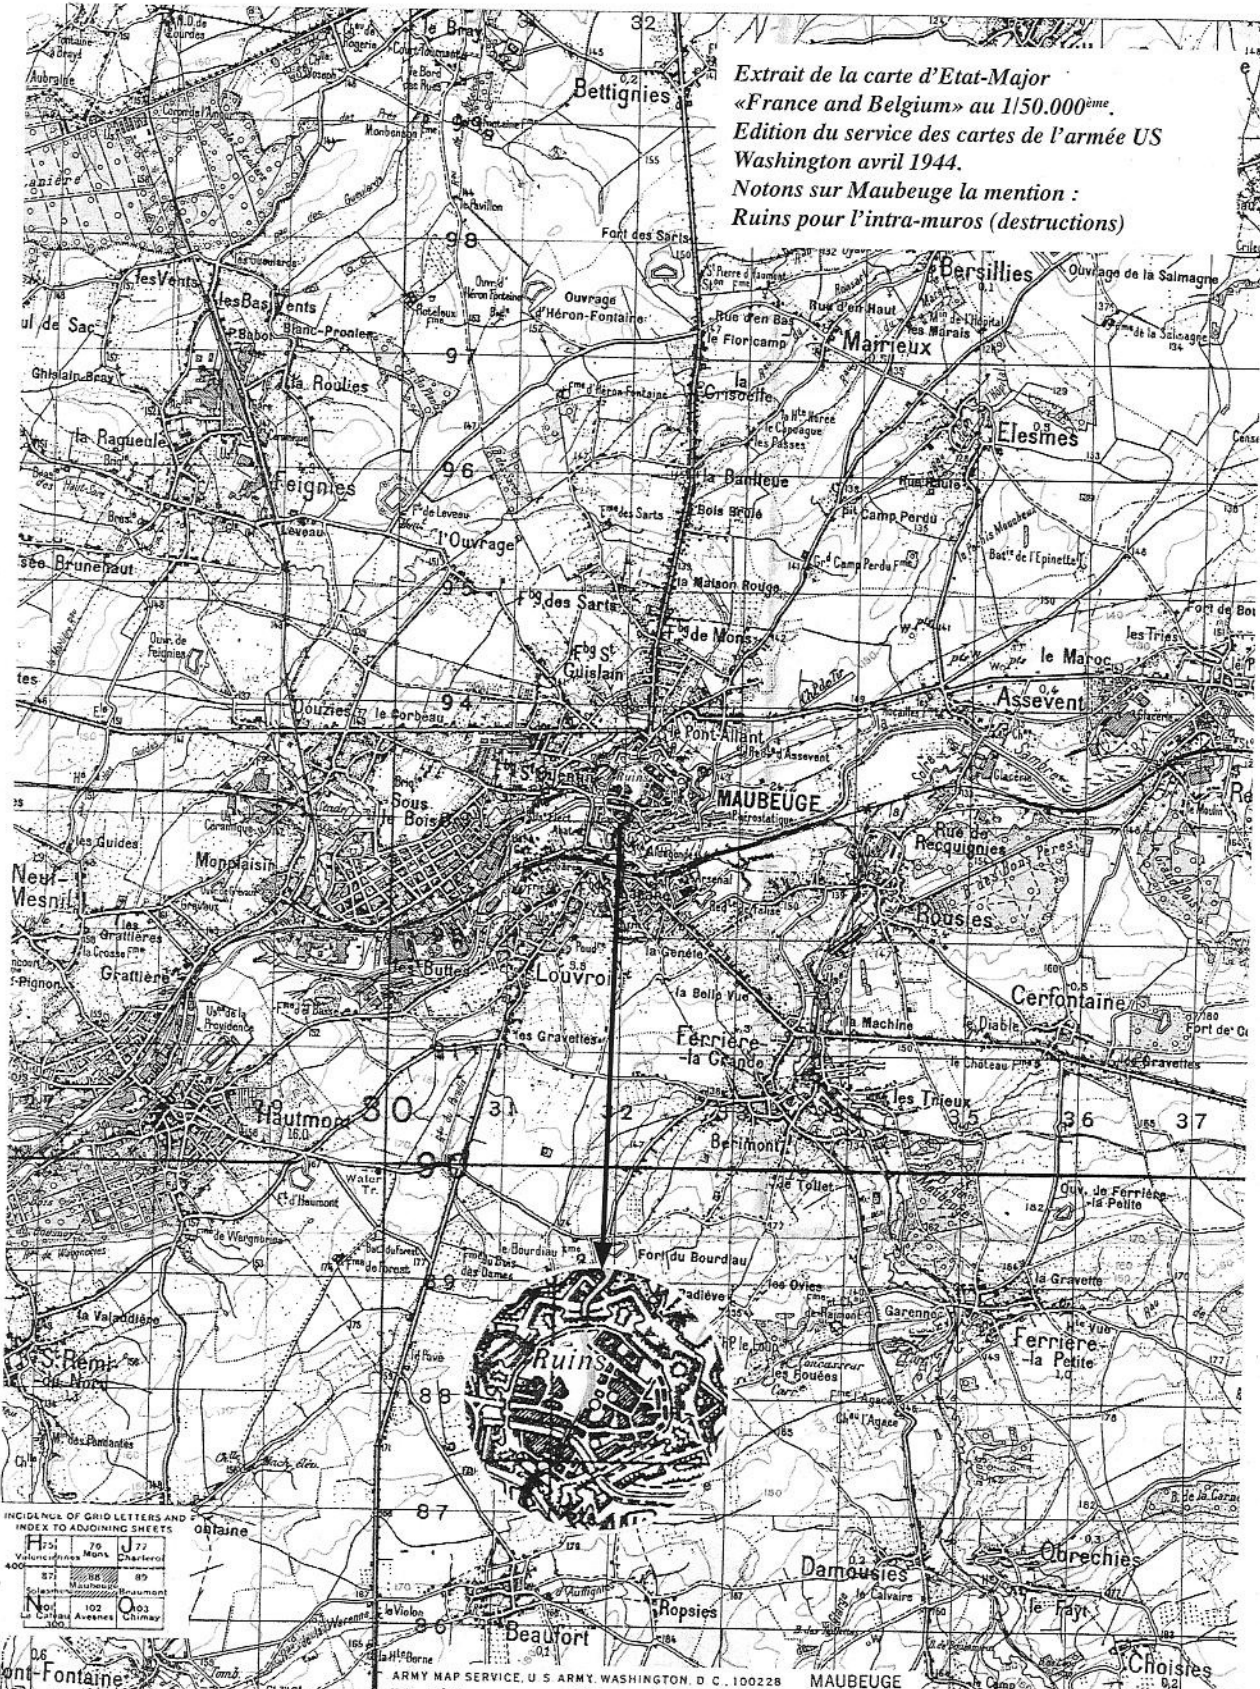

Extrait de la carte d'Etat-Major
 «France and Belgium» au 1:50,000^{ème}.
 Edition du service des cartes de l'armée US
 Washington avril 1944.
 Notons sur Maubeuge la mention :
 Ruins pour l'intra-muros (destructions)